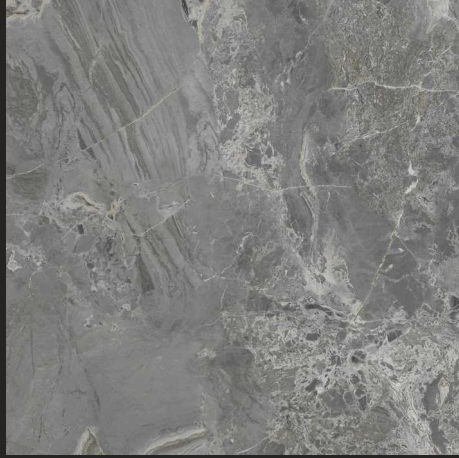

FINISH : POLISHED

SIZE :  
600X600MM

**GLOSSY**  
COLLECTION

Floor Tile - **ASTARDA CREMA** | Size - 600x600mm | Finish - Polished

BRECCIA WHITE

BRECCIA BLACK

BRECCIA CREMA

BRECCIA BROWN